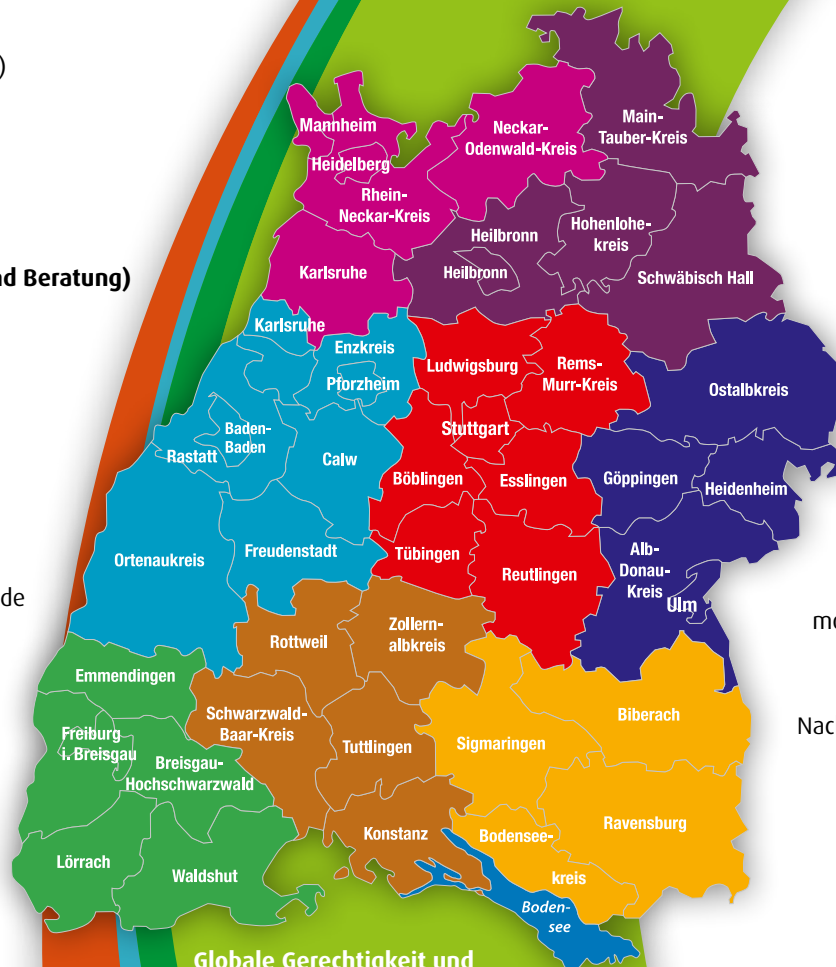

Nachhaltige Beschaffung/ Unternehmensverantwortung

Felix Roll (Heidelberg)
Werkstatt Ökonomie e.V.
Felix.Roll@woek.de

Hochschulen

Miriam Rommel
finep e.V. (Esslingen)
miriam.rommel@finep.org

Lokale Partnerschaftsinitiativen

Dr. Kidist Hailu (Stuttgart)
Stiftung Entwicklungs-Zusammenarbeit
Baden-Württemberg (SEZ)
hailu@sez.de

Junges Engagement und Klimagerechtigkeit

Gina Pirro (Stuttgart)
Landesjugendring Baden-Württemberg
pirro@ljbw.de

SDG (Globale Nachhaltigkeitsziele)

Gabriele Radeke, DEAB e.V. (Stuttgart)
gabriele.radeke@deab.de

Eine Welt-Regionalpromotor*innen

Heidelberg

Dr. Stefan Dietrich
Eine-Welt-Zentrum Heidelberg
region@eine-welt-zentrum.de

Karlsruhe

Sylvia Holzhäuer-Ruprecht
SIMAMA - STEH AUF e.V.
info@simama-stehauf.de

Freiburg

Dr. Susanne Paulus
Eine-Welt-Forum
Freiburg e.V.
s.paulus@ewf-freiburg.de

Konstanz

Monika Sarkadi
International Solar Energy
Research Center (ISC)
Konstanz e.V.
monika.sarkadi@isc-konstanz.de

Schwäbisch Hall

Heide Öchslen
Nachhaltige Entwicklung SDGs e.V.
heide.oechslen@gmail.com

Ulm

Simone Schliemann
Ulmer Volkshochschule e.V.
einewelt@vh-ulm.de

Tübingen

Johannes Lauterbach
Colibri e.V.
j.lauterbach@initiative-colibri.org

Friedrichshafen

Maxine Brindle
Weltladen Friedrichshafen
regionalpromotorin@weltladen-fn.de

**Globale Gerechtigkeit und
Nachhaltigkeit beginnt hier
bei uns in Baden-Württemberg!**

**Die Eine Welt-Regional- und
Fachpromotor*innen beraten,
qualifizieren und vernetzen lokal
und landesweit zivilgesellschaftliche
Akteur*innen. Sie begleiten Aktionen
und Prozesse und setzen sich für die
Umsetzung der Agenda 2030 mit den
17 Globalen Nachhaltigkeitszielen
(SDG) ein.**

**Fragen Sie unsere Expertise an und
werden Sie Teil des Netzwerks!
GEMEINSAM geht mehr!**

Netzwerkkoordination

Dr. Dolgor Gunsetseg, DEAB e.V.
gunsetseg@deab.de
Tel. 0711-6648 7360